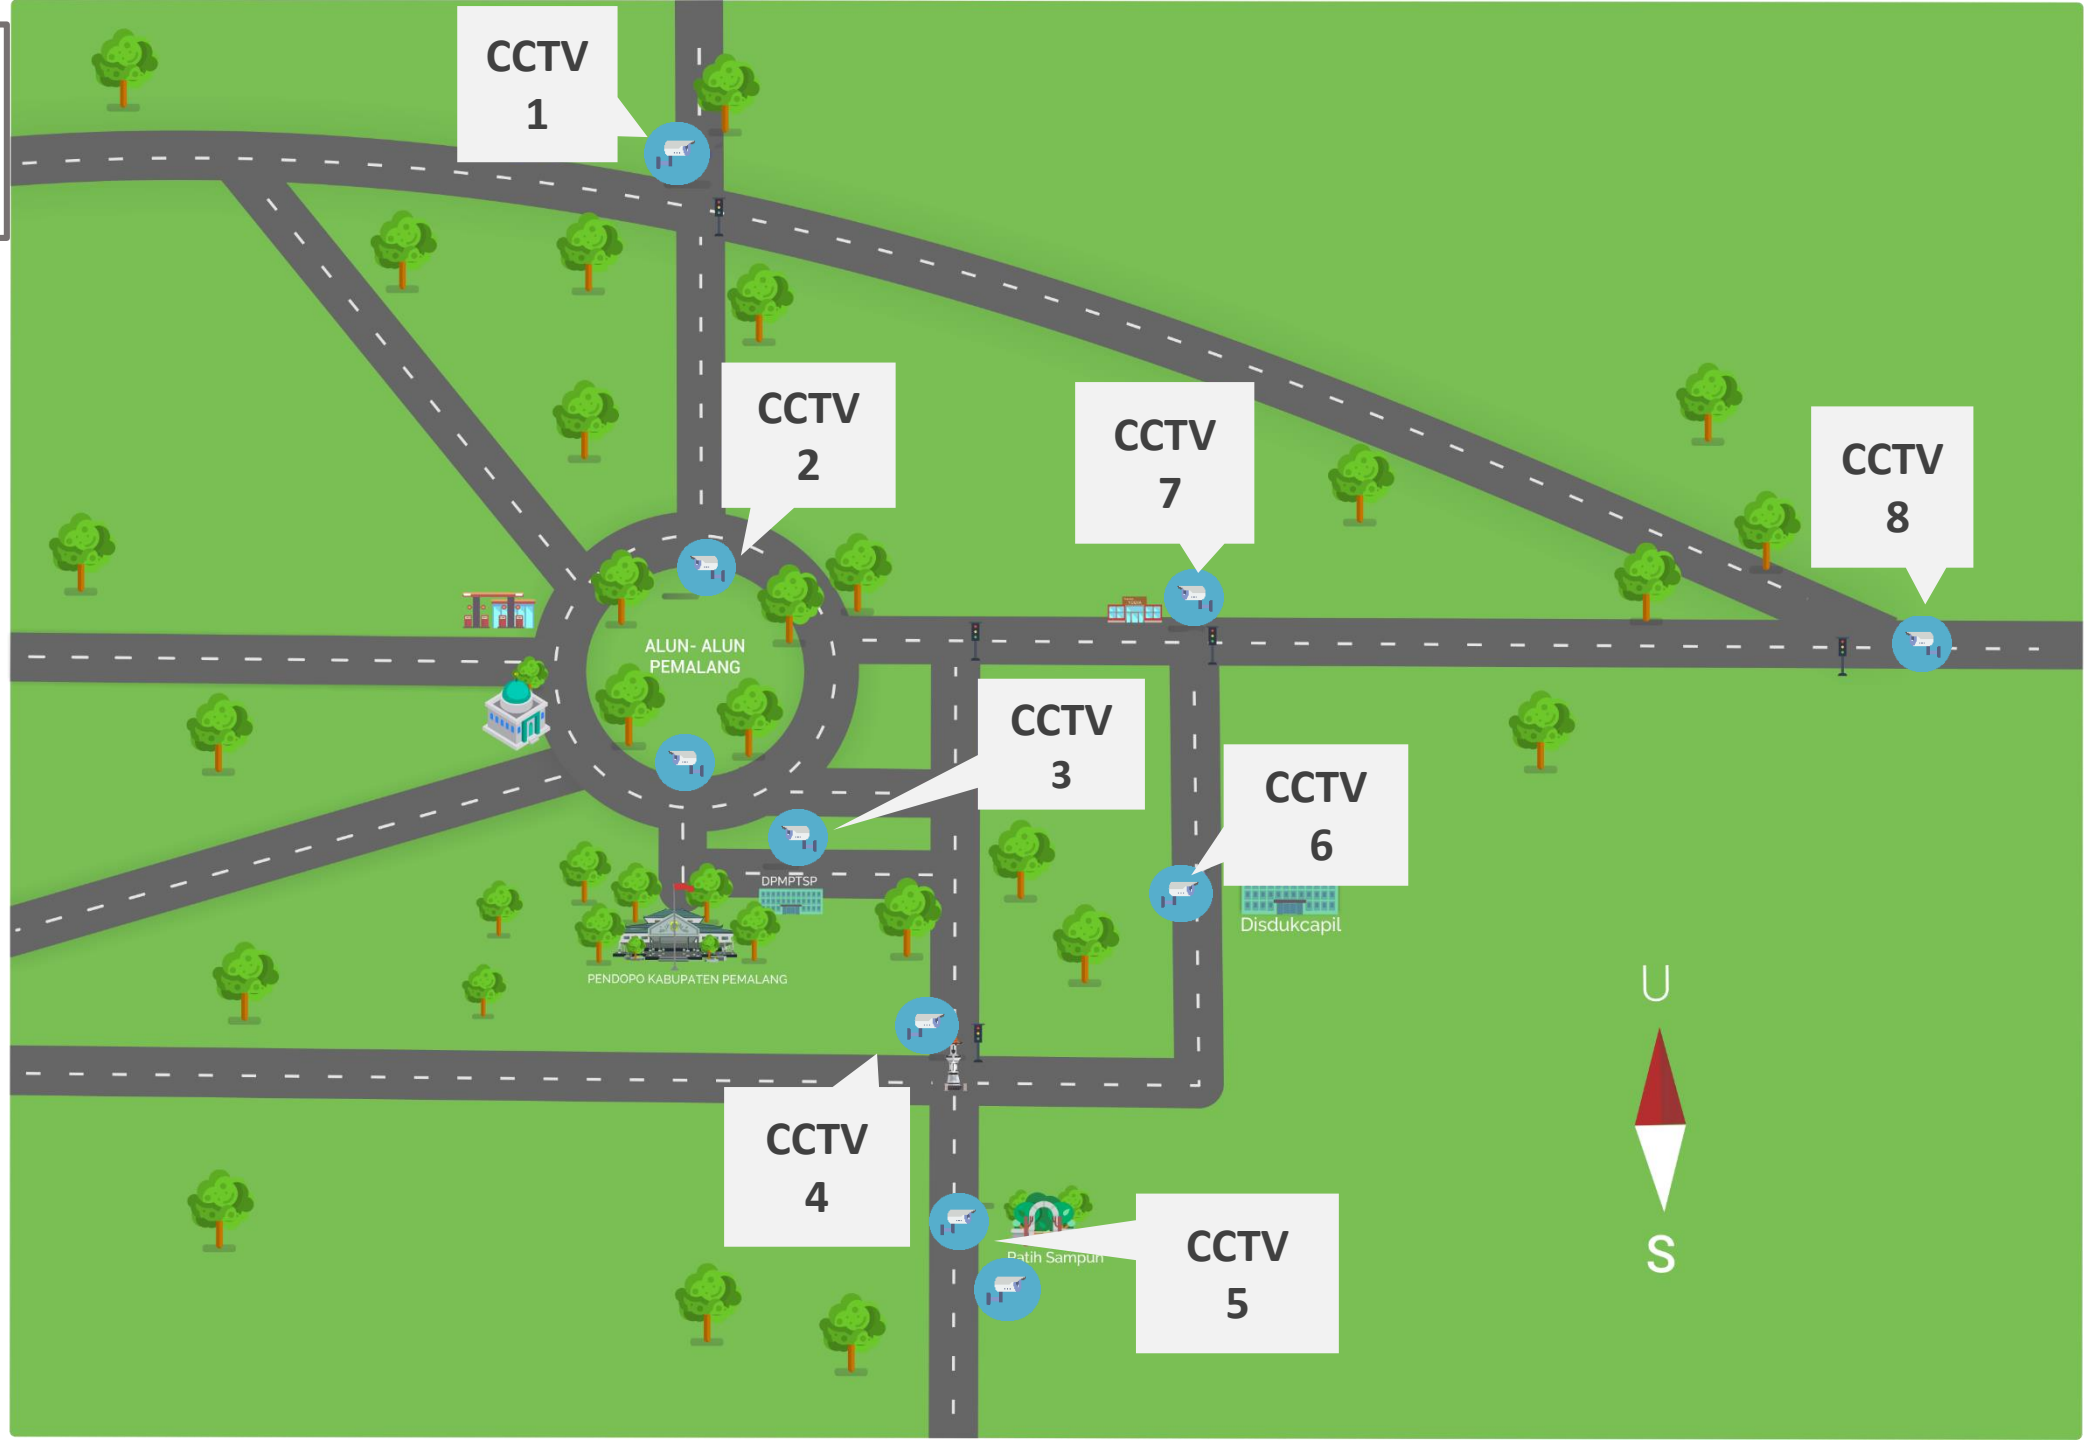

KEGIATAN BIDANG
PENYELENGGARAAN E-
GOVERNMENT
TAHUN 2017

 DENAH
PENEMPATAN
CCTV

- CCTV 1**
Perempatan Pagaran
- CCTV 2**
Alun-alun Kabupaten
(2 Unit)
- CCTV 3**
Depan DPMPTSP
- CCTV 4**
Perempatan Sirandu
- CCTV 5**
Patih Sampun (2 Unit)
- CCTV 6**
Depan Disdukcapil
- CCTV 7**
Pertigan Toko Yogya
- CCTV 8**
Pertigan Gandulan

**PEMASANGAN ROUTER
DI OPD
30 TITIK (53 UNIT)**

PENDOPO KABUPATEN	2	DPUPR	1	DISPERMADES	1	DISKOMINFO	1
SASANA BAKTI	2	DISPERKIM	1	DINKES	1	DINAS PENDIDIKAN DAN KEBUDAYAAN	1
SETDA	2	INSPEKTORAT	1	DINAS PARIWISATA PEMUDA DAN OLAHRAGA	1	KELURAHAN	11
AULA BKD	2	DINAS PERIKANAN	1	DISKDUKCAPIL	1		
BAPPEDA	2	DISPUSARSIP	1	DINPERTAN	1		
RSUD Dr. ASHARI	2	DLH	1	PKK	1		
SETWAN	2	DISNAKER	1	BLK	1		
DISHUB	2	DISKOPERINDAG	1	KESBANGPOLINMAS	1		
BPKAD	1	DPMPSTP	1	SATPOL PP	1		