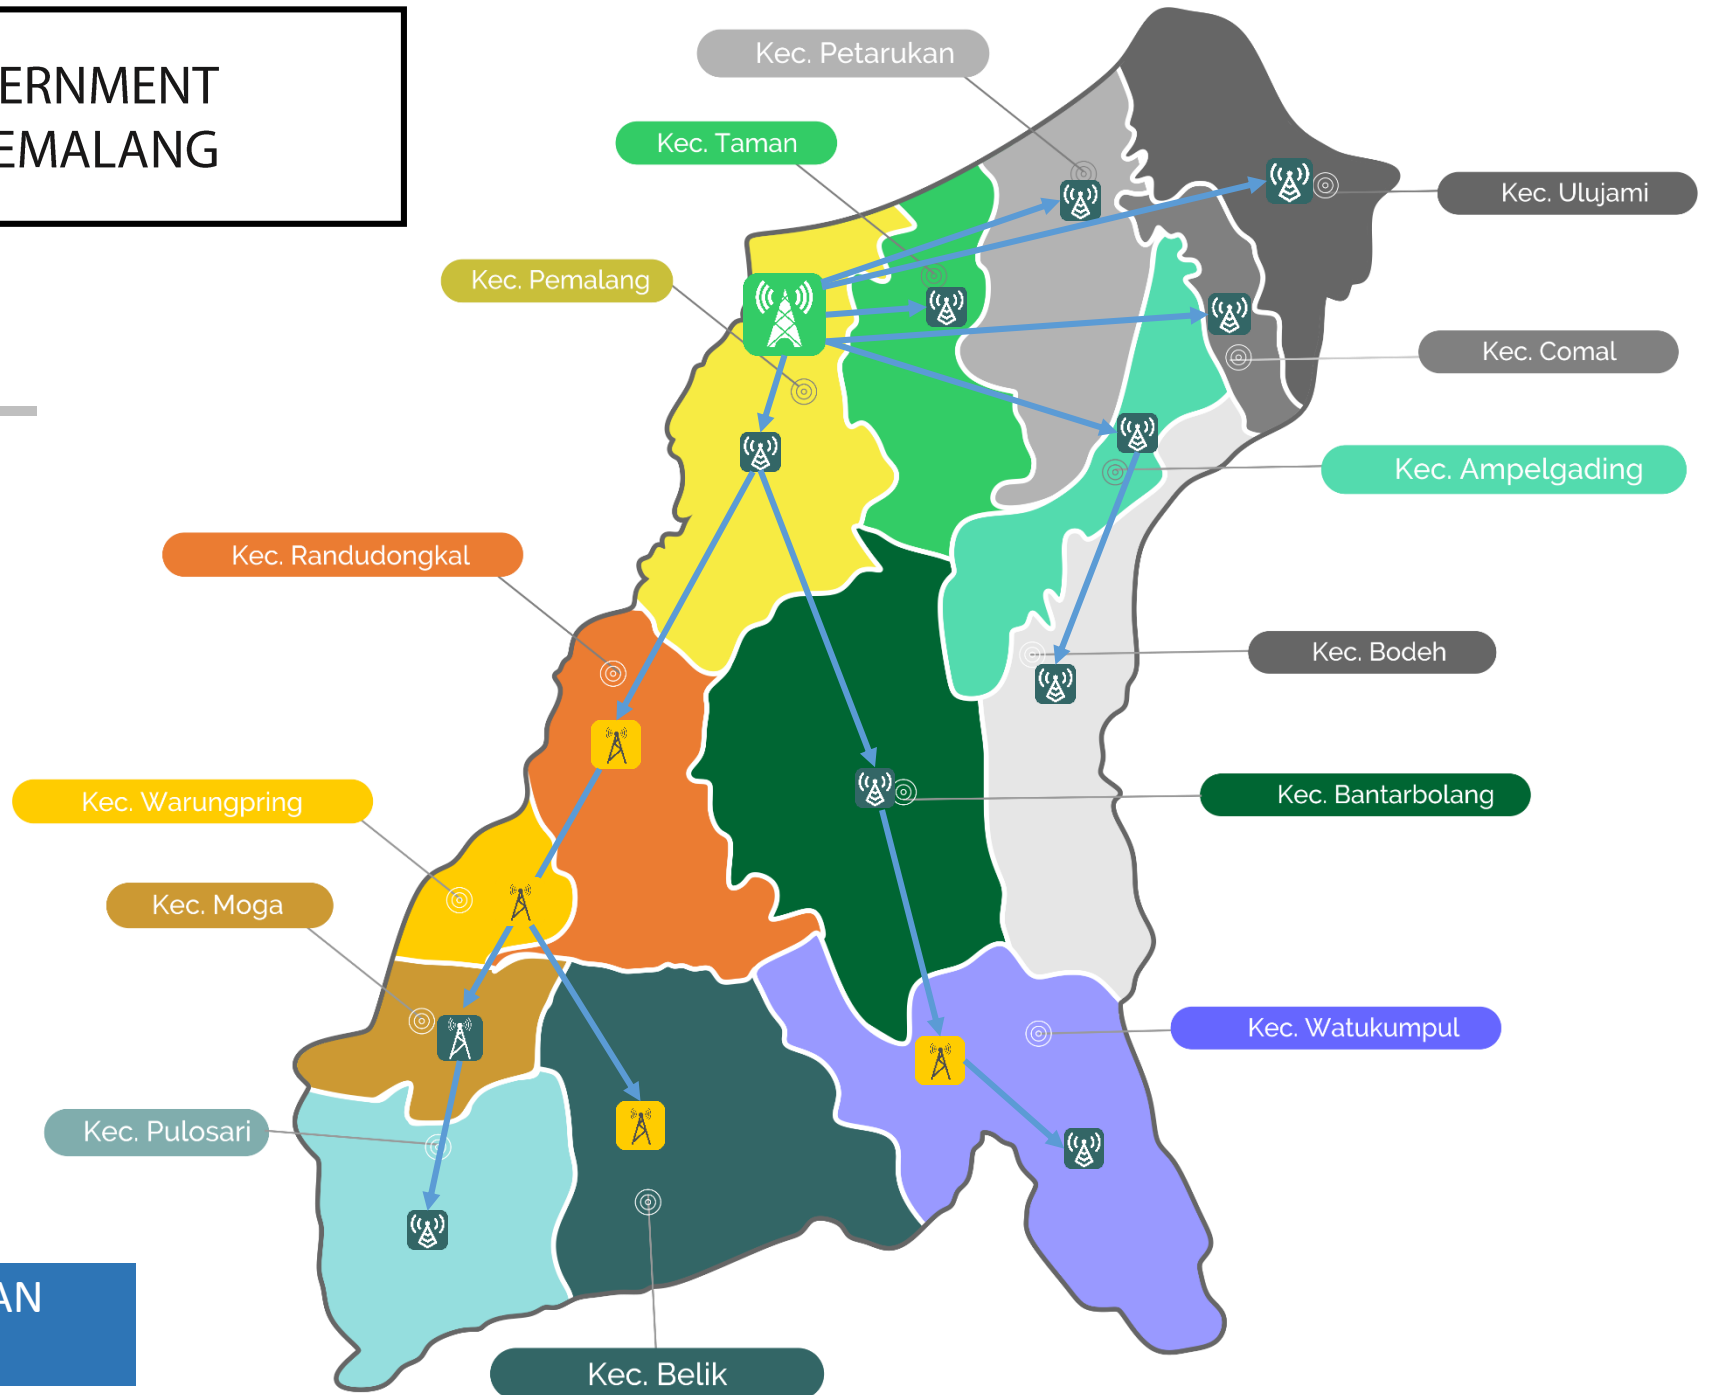

PROSES MENUJU E-GOVERNMENT TERPADU KABUPATEN PEMALANG

2

PENINJAUAN KONDISI JARINGAN DAN TOWER

Tower besar Kabupaten

Tower Kominfo

Tower OPD

Bandwidth utama : 20 Mb/s

Bandwidth Share : 1 Mb/s

NEXT HASIL PEMBANGUNAN JARINGAN BARU

AKIBATNYA

**SIM/APLIKASI
Belum Terintegrasi**

Duplikasi Data

Data tidak
dapat menjadi
Acuan Keputusan

Belum tersedia
**Ruang saji Integrasi
data**

**Akses Informasi
Masyarakat Sulit**

Kec. Pemasang

Kec. Taman

Kec. Petarukan

Kec. Bodeh

Kec. Bantarbolang

Kec. Watukumpul

Kec. Belik

Kec. Ulujami