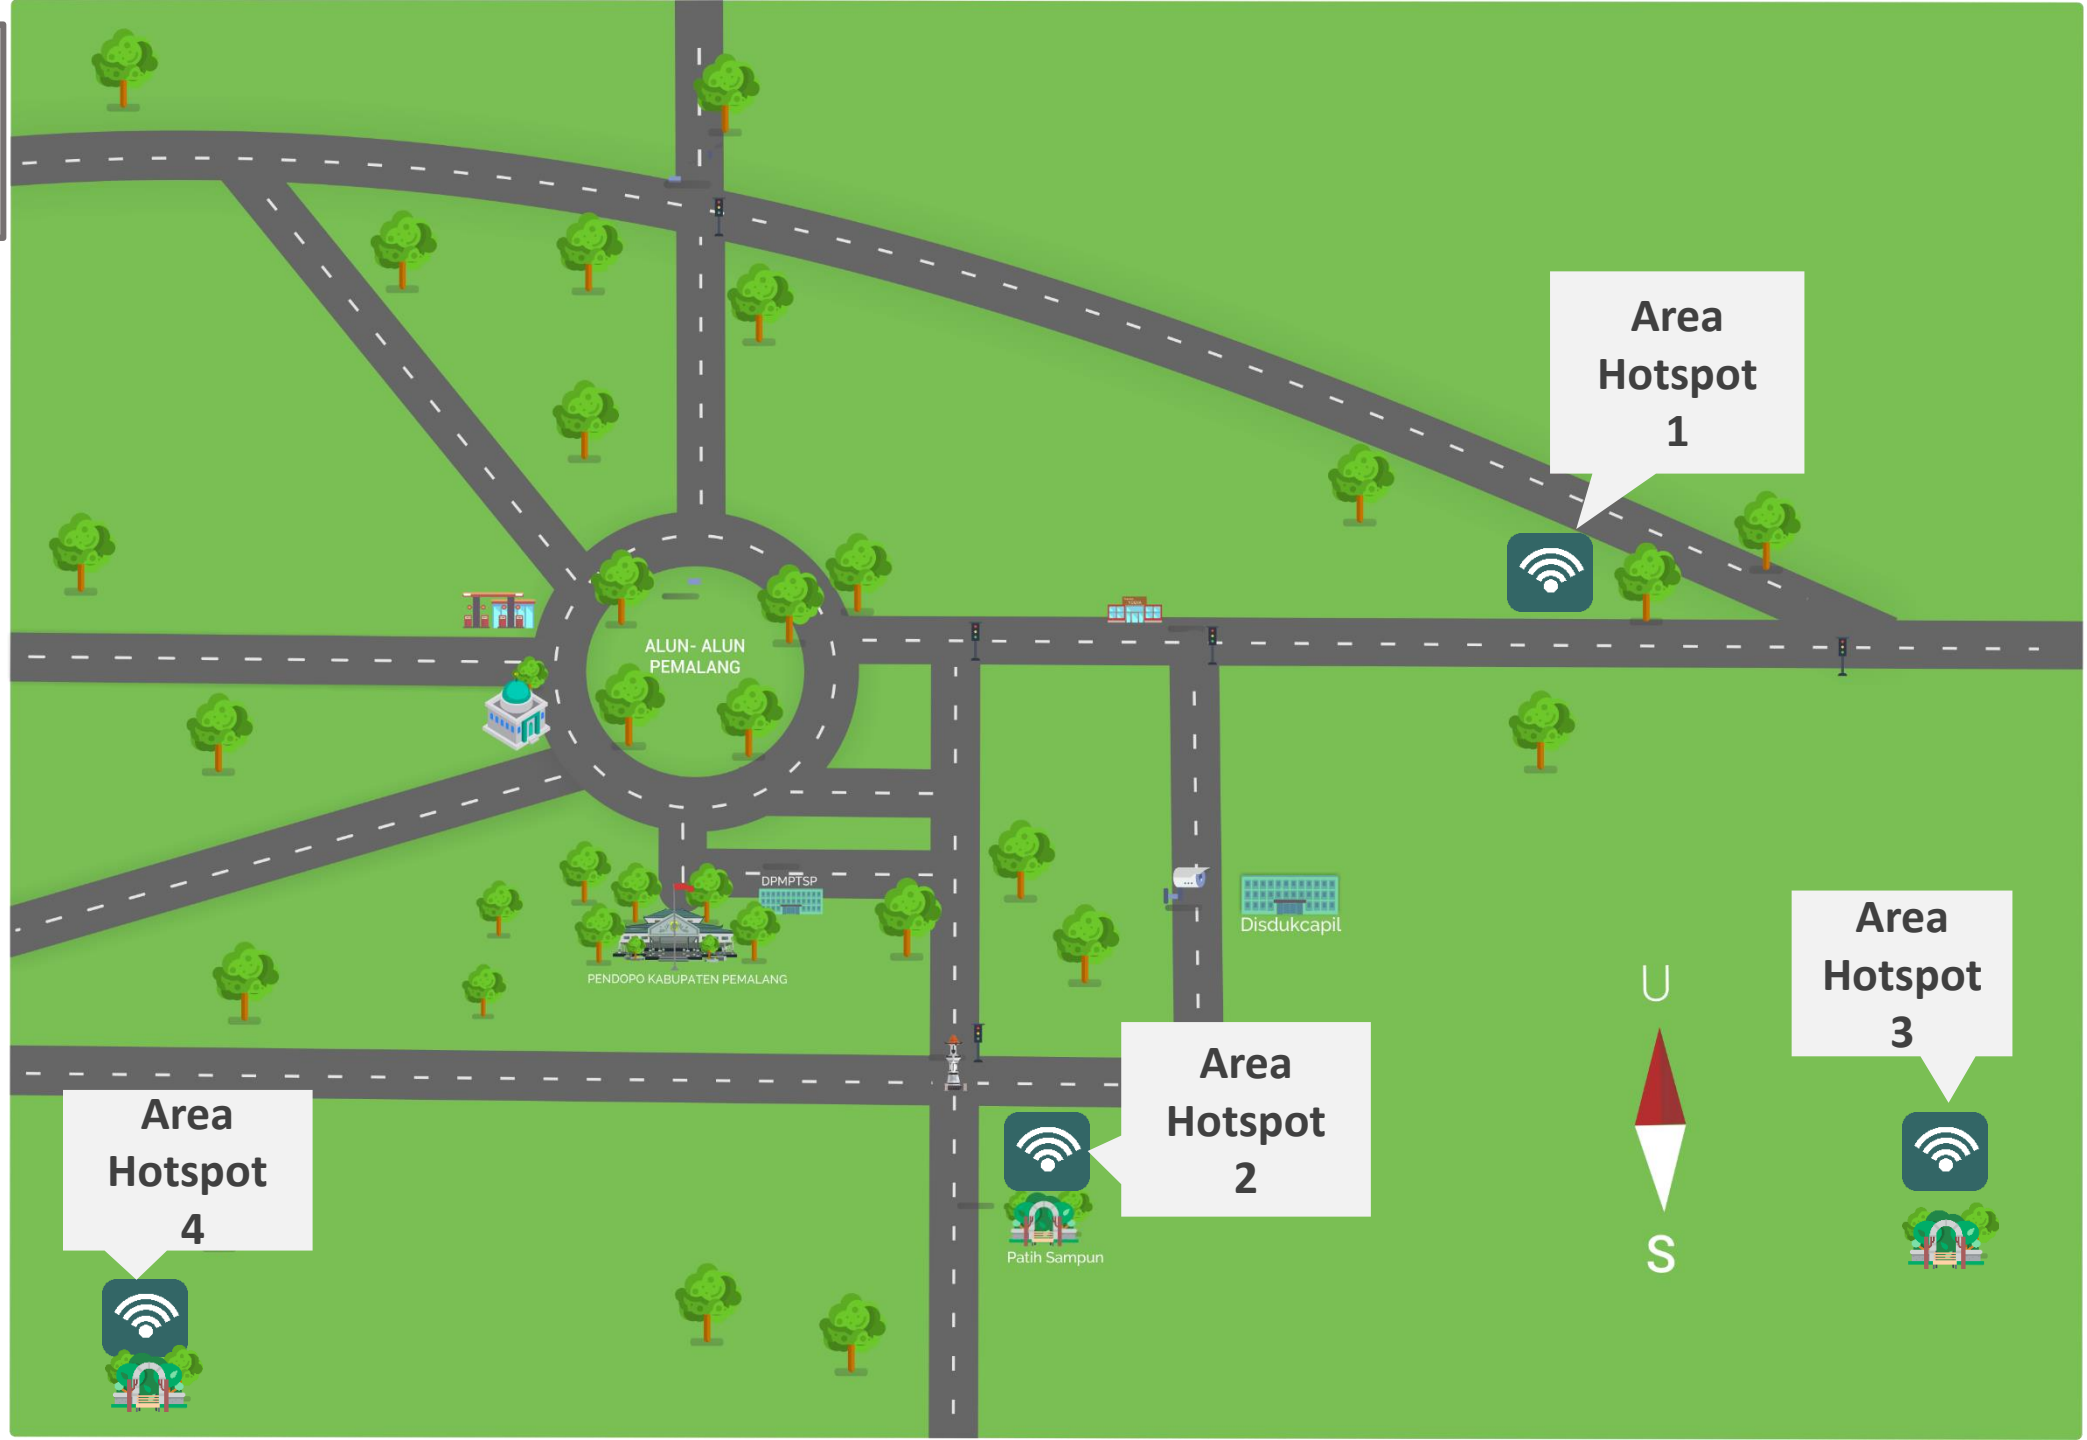

KEGIATAN BIDANG
PENYELENGGARAAN E-
GOVERNMENT
TAHUN 2017

**DENAH
PENEMPATAN
HOTSPOT
DI RTH**

Hotspot 1
Kawasan GCC

Hotspot 2
Taman Patih Sampun

Hotspot 3
RTH Eks-Kawedenan
Comal

Hotspot 4
RTH Moga

Area
Hotspot
1

Area
Hotspot
3

Area
Hotspot
2

Area
Hotspot
4

PERBAIKAN JARINGAN DAN TOWER

3

PERBAIKAN JARINGAN LAMA MENJADI

Tower Kominfo

Tower besar Kabupaten