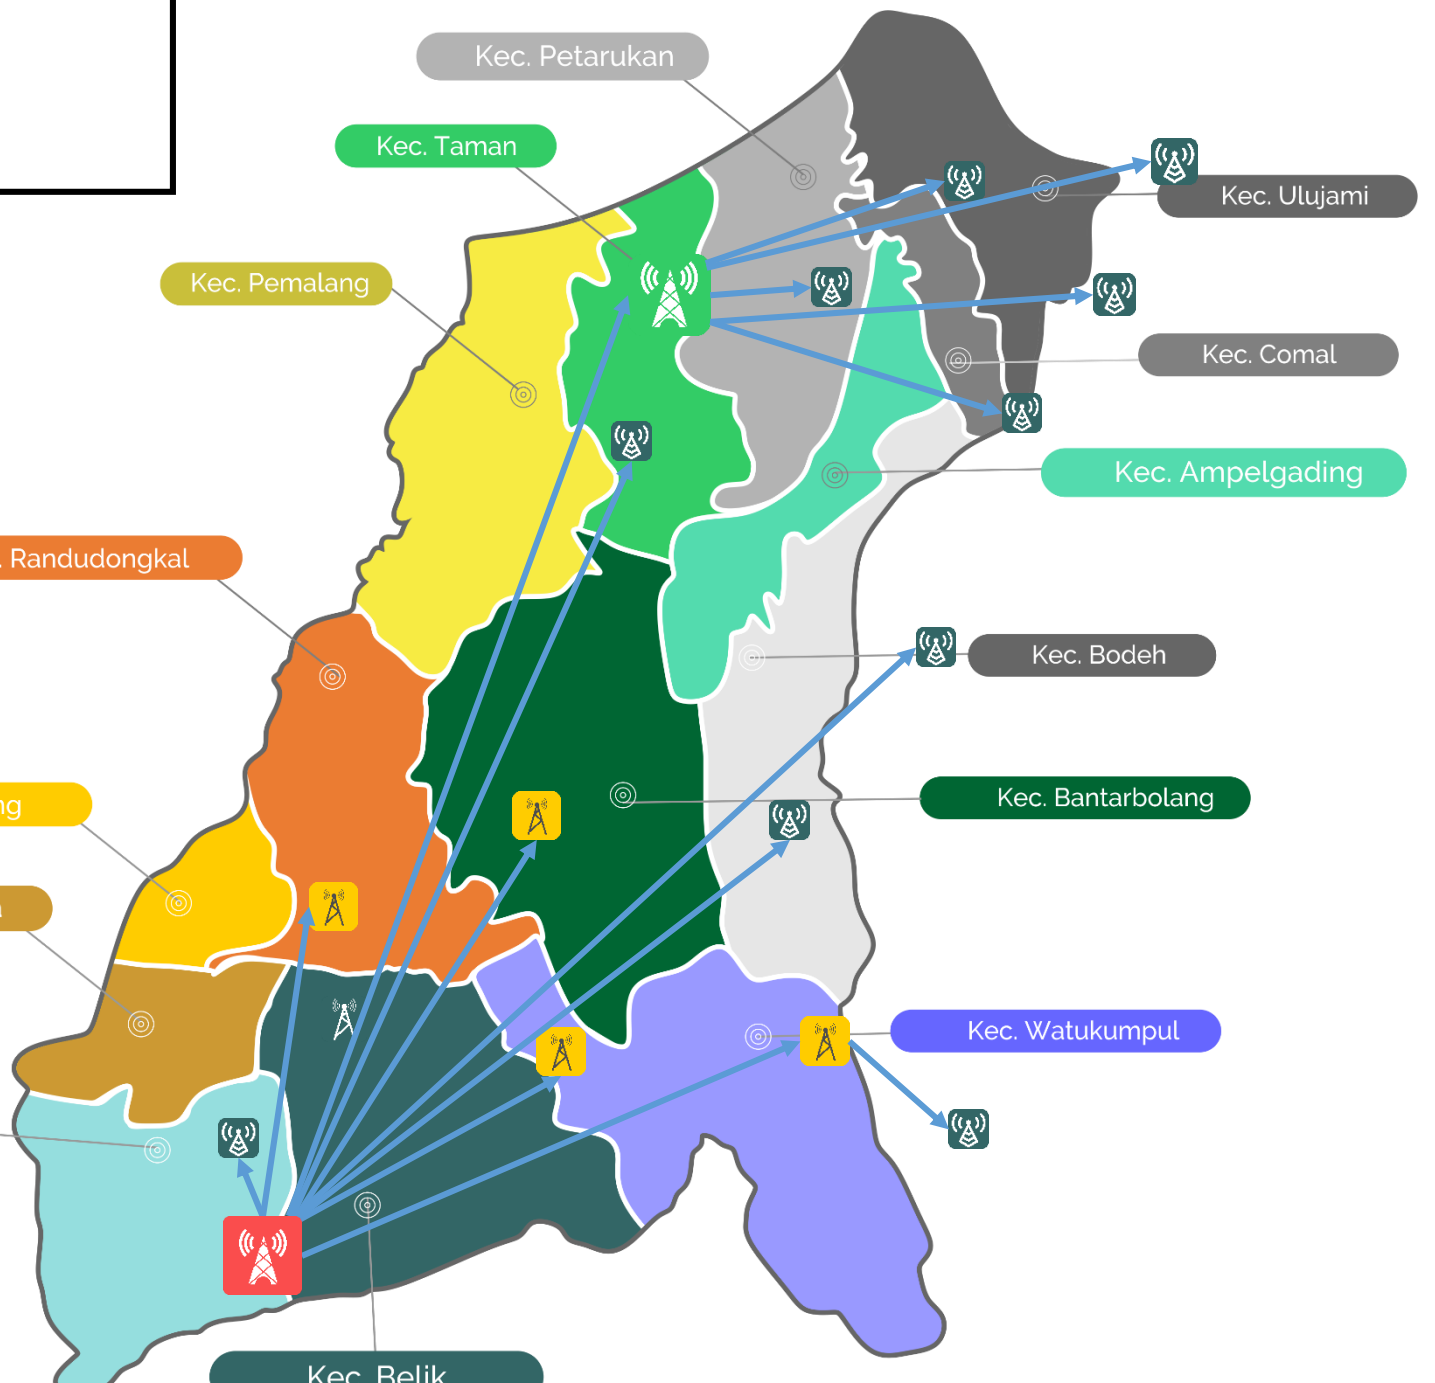

PERBAIKAN JARINGAN DAN TOWER

3

PERBAIKAN JARINGAN LAMA MENJADI

Tower Kominfo

Tower besar Kabupaten

Tower OPD

Tower Besar Batusari

Bandwidth utama : 500 Mb/s

Bandwidth Share : 20 Mb/s

Kec. Randudongkal

Kec. Warungpring

Kec. Moga

Kec. Pulosari

Kec. Pemasang

Kec. Taman

Kec. Petarukan

Kec. Bodeh

Kec. Bantarbolang

Kec. Watukumpul

Kec. Belik

Kec. Ulujami

Kec. Comal

Kec. Ampelgading