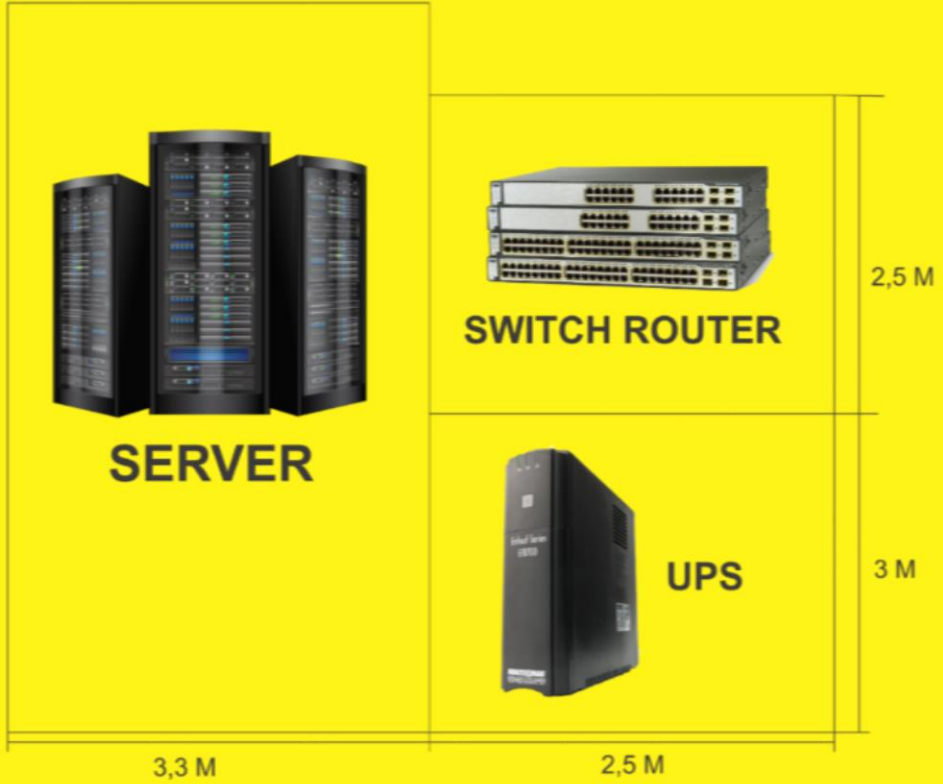

**PEMBANGUNAN
RUANG SERVER**

**TATA LETAK
SERVER**

RAISE FLOOR

- Lantai menggunakan Raise Floor
- UPS menggunakan daya 20 Kva
- Stabilezer menggunakan daya 20.000 A
- Penambahan 4 Rak Server

**DINAS KOMUNIKASI DAN INFORMATIKA
KABUPATEN PEMALANG**